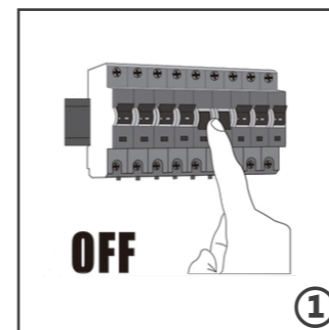

► Instrucciones de instalación:

Nota: La instalación debe ser capaz de soportar 10 veces el peso del proyector.

Instrucciones de Seguridad

► Advertencia!

1. Por favor, use el producto de acuerdo con este manual.
2. Por favor, no reemplace los componentes ni modifique el producto sin autorización.

► Atención

1. Por su seguridad, desconecte la red eléctrica antes de instalar el producto.
2. Para su buen funcionamiento, utilice una tensión de alimentación que esté dentro del rango especificado.
3. Para evitar daños en su visión, no mire a la luz LED durante mucho tiempo.
4. Por favor, siga correctamente los pasos de instalación para instalar el proyector, por su seguridad, desconecte la red eléctrica antes de instalar el producto.

Gracias

Por elegirnos

ANTONIO LÓPEZ, GARRIDO, S.A.

Avd. Comarques del País Valencià, 60

46930 Quart de Poblet (Valencia)

ESPAÑA

algsa.es