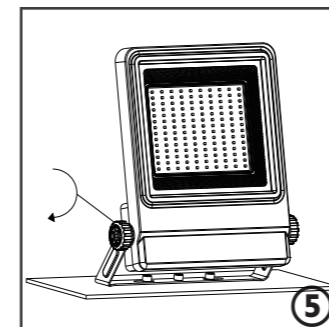

► Instrucciones de instalación:

Nota: La instalación debe ser capaz de soportar 10 veces el peso del proyector.

Instrucciones de Seguridad

► Advertencia!

1. Por favor, use el producto de acuerdo con este manual.
2. Por favor, no reemplace los componentes ni modifique el producto sin autorización.

► Atención

1. Por su seguridad, desconecte la red eléctrica antes de instalar el producto.
2. Para su buen funcionamiento, utilice una tensión de alimentación que esté dentro del rango especificado.
3. Para evitar daños en su visión, no mire a la luz LED durante mucho tiempo.
4. Por favor, siga correctamente los pasos de instalación para instalar el proyector, por su seguridad, desconecte la red eléctrica antes de instalar el producto.

Gracias

Por elegirnos

ANTONIO LÓPEZ, GARRIDO, S.A.

Avd. Comarques del País Valencià, 60

46930 Quart de Poblet (Valencia)

ESPAÑA

algsa.es