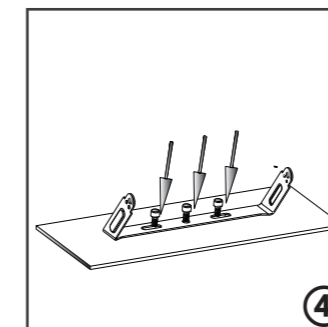

► Instrucciones de instalación:

Nota: La instalación debe ser capaz de soportar 10 veces el peso del proyector.

Instrucciones de Seguridad

► Advertencia!

1. Por favor, use el producto de acuerdo con este manual.
2. Por favor, no reemplace los componentes ni modifique el producto sin autorización.

► Atención

1. Por su seguridad, desconecte la red eléctrica antes de instalar el producto.
2. Para su buen funcionamiento, utilice una tensión de alimentación que esté dentro del rango especificado.
3. Para evitar daños en su visión, no mire a la luz LED durante mucho tiempo.
4. Por favor, siga correctamente los pasos de instalación para instalar el proyector, por su seguridad, desconecte la red eléctrica antes de instalar el producto.

Gracias

Por elegirnos

ANTONIO LÓPEZ, GARRIDO, S.A.

Avd. Comarques del País Valencià, 60

46930 Quart de Poblet (Valencia)

ESPAÑA

algsa.es