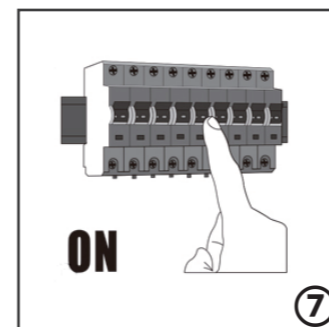

► Instrucciones de instalación:

Nota: La instalación debe ser capaz de soportar 10 veces el peso del proyector.

Instrucciones de Seguridad

► Advertencia!

1. Por favor, use el producto de acuerdo con este manual.
2. Por favor, no reemplace los componentes ni modifique el producto sin autorización.

► Atención

1. Por su seguridad, desconecte la red eléctrica antes de instalar el producto.
2. Para su buen funcionamiento, utilice una tensión de alimentación que esté dentro del rango especificado.
3. Para evitar daños en su visión, no mire a la luz LED durante mucho tiempo.
4. Por favor, siga correctamente los pasos de instalación para instalar el proyector, por su seguridad, desconecte la red eléctrica antes de instalar el producto.

Gracias

Por elegirnos

ANTONIO LÓPEZ, GARRIDO, S.A.

Avd. Comarques del País Valencià, 60

46930 Quart de Poblet (Valencia)

ESPAÑA

algsa.es